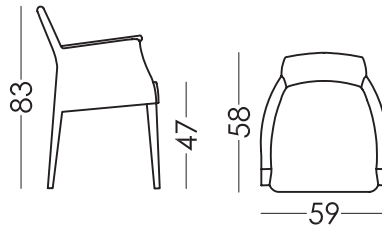

## Dimensions

Largeur:	59cm
Hauteur:	83cm
Profondeur:	58cm
Hauteur assise:	47cm
Hauteur accoudoir:	71cm
Hauteur dossier:	44cm
Profondeur ouverte:	-cm

## Information technique

Carcasse:	Bois de pin et planche
Suspension assise:	N.E.A
Suspension dossier:	Suspension par sangle de 80 mm
Mousse d'assise:	Toucher moyennement dur (blanc)
Assise:	Polyuréthane 35Kg + fibre
Dossier:	Caoutchouc 30kg + fibre + 150grs
Coussin d'ornement:	-
Parties déhoussables:	-